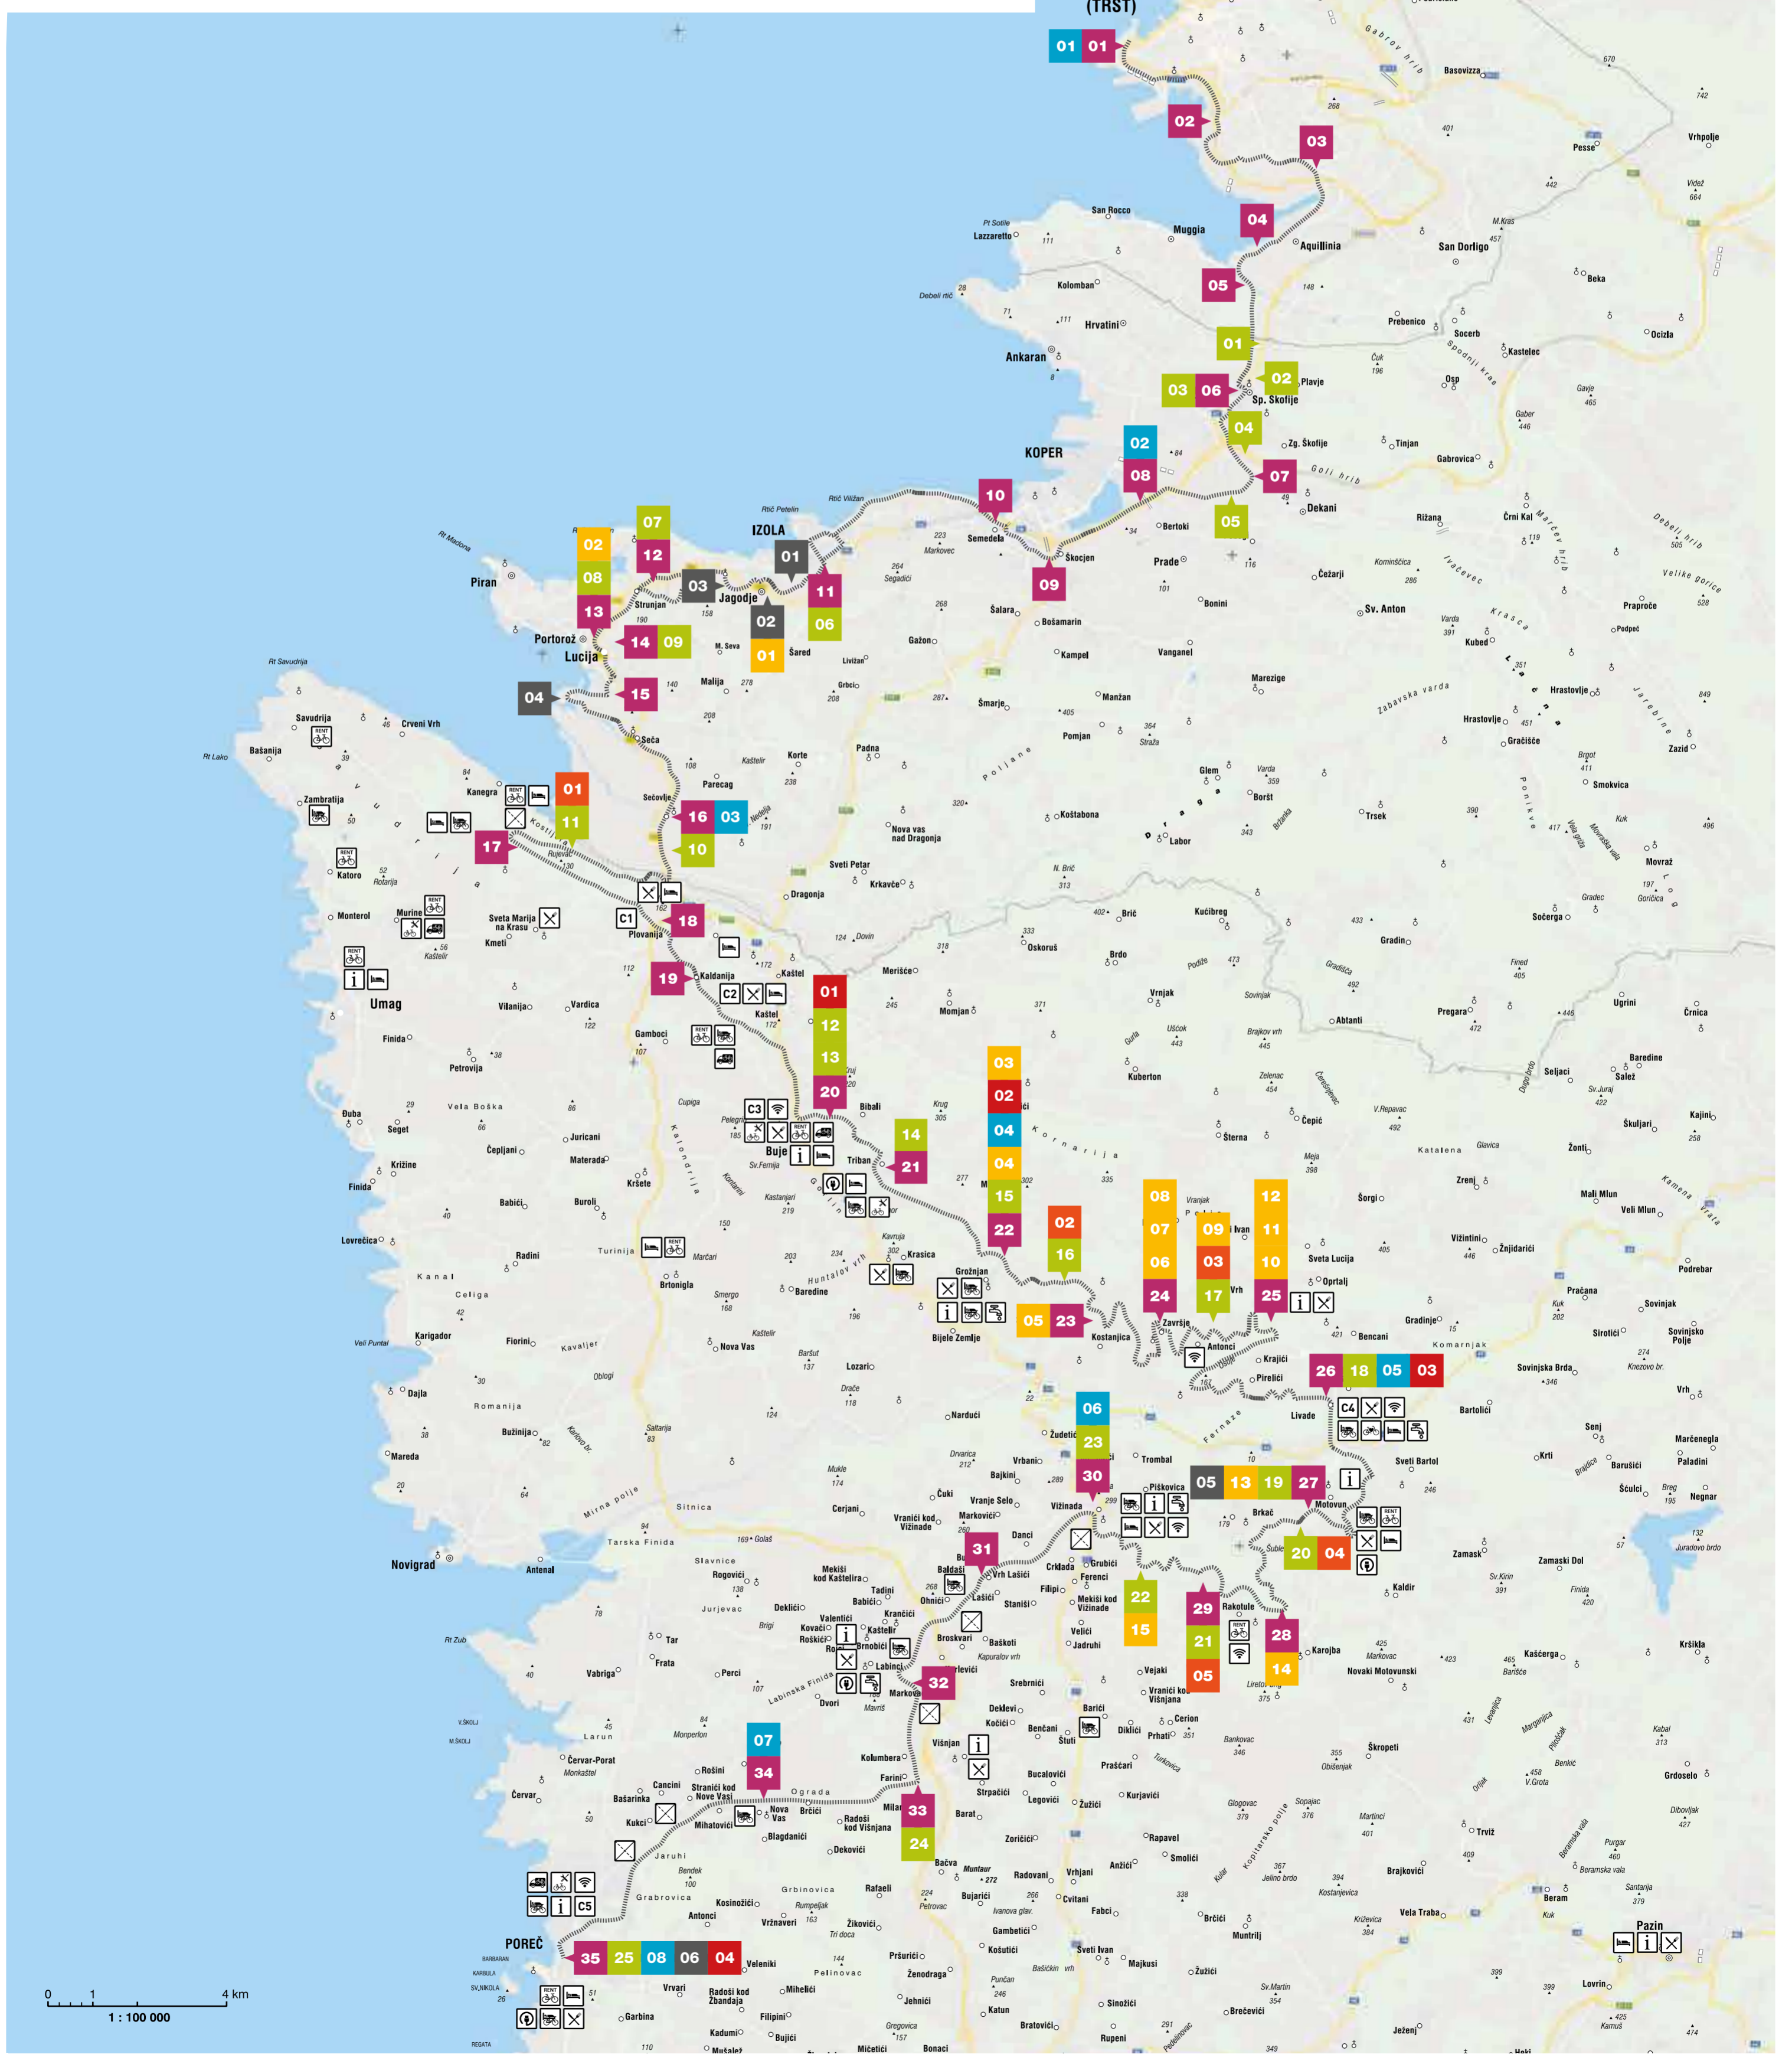

1. ### ODMORIŠTA | POČIVALIŠTA | STAZIONI DI SOSTA | REST STOPS | RASTPLATZE
1. Škoflje 1 | Scioffe 1
  2. Škoflje 2 | Scioffe 2
  3. Škoflje 3 | Scioffe 3
  4. Dekani 1 | Villa Decani 1
  5. Dekani 2 | Villa Decani 2
  6. Izola | Isola d'Istria
  7. Strunjan
  8. Portorož | Portorose
  9. Lucija
  10. Sečovlje
  11. Plovanija | Ploviana
  12. Buje 1 | Buie 1
  13. Buje 2 | Buie 2
  14. Triban | Tribano
  15. Stacion | Stazion
  16. Grožnjan | Grisignana
  17. Antonci | Antonzi
  18. Livade | Levade
  19. Motovun | Montona
  20. Brkad | San Pancrazio di Montona
  21. Rakotule | Raccotole
  22. Sabadin | Sabadin
  23. Vižnada | Visinada
  24. Višnjani | Visignano
  25. Poreč | Parenzo

1. ### VIDIKOVCI | RAZGLEDNE TOČKE | PUNTI PANORAMICI | LOOKOUTS | AUSSICHTSPUNKTE
1. Plovanija | Ploviana
  2. Grožnjan | Grisignana
  3. Antonci | Antonzi
  4. Motovun | Montona
  5. Rakotule | Raccotole
3. ### VIJEŽBALIŠTA | VADBENE POSTAJE | FITNESS ALL' APERTO | TRAINING GROUND | EXERZIERTPLATZ
1. Livade
  2. Jagodje
  3. Dobrava
  4. Piran
  5. Motovun
  6. Poreč
5. ### SERVISNE STANICE | SERVISNE POSTAJE | STAZIONI DI SERVIZIO | SERVICE STATIONS | SERVICE STATIONEN
1. Buje
  2. Grožnjan
  3. Livade
  4. Poreč